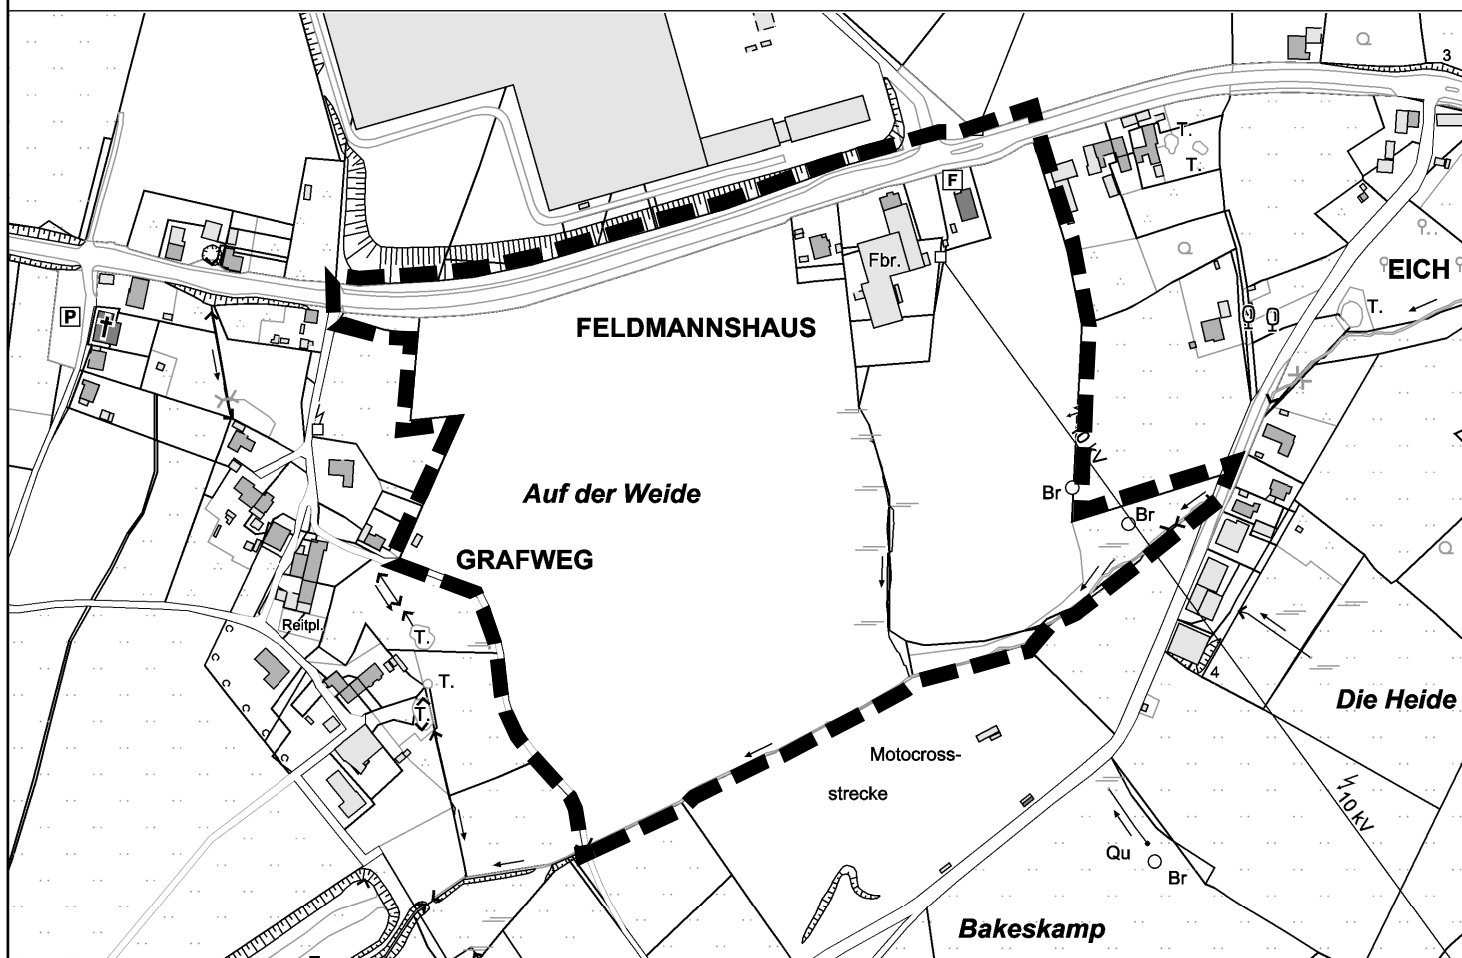

**Radevormwald**

Stadt auf der Höhe

## Bebauungsplan Nr. 101 n

Gewerbegebiet Ost, Teilabschnitt 5;  
Bereich südwestlich Fedmannshaus

**- Geltungsbereich -**

Abgrenzung des Geltungsbereiches des  
Bebauungsplans Nr. 101 n

M. 1:5.000